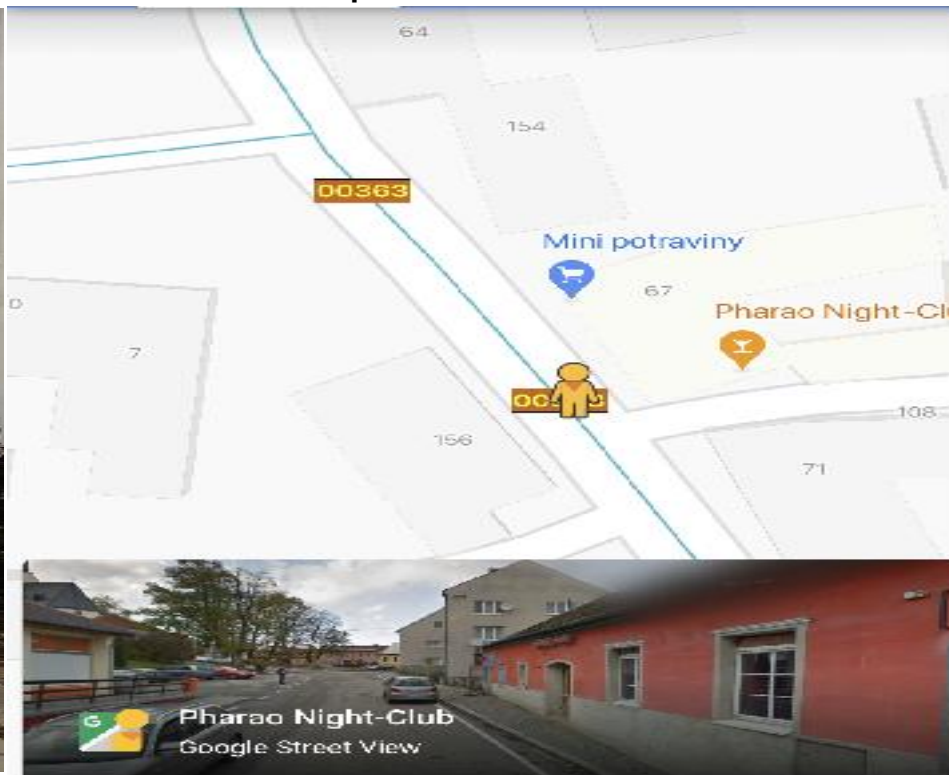

Foto Bilboardu

Mapa umístění Bilboardu

Město	Dolní Dvořiště
Označení	7
Poloha	Hlavní silnice ve městě Dolní Dvořiště
GPS	48.737078769331575, 14.486474258598761
Cena	4.500-Kč bez DPH / měsíc

Rozměry	
Bilboard	6000x5100
Nadstavba	ano
Vlastní pozemek	vlastní
okolí	blízké centrum, obchod, obecní úřad