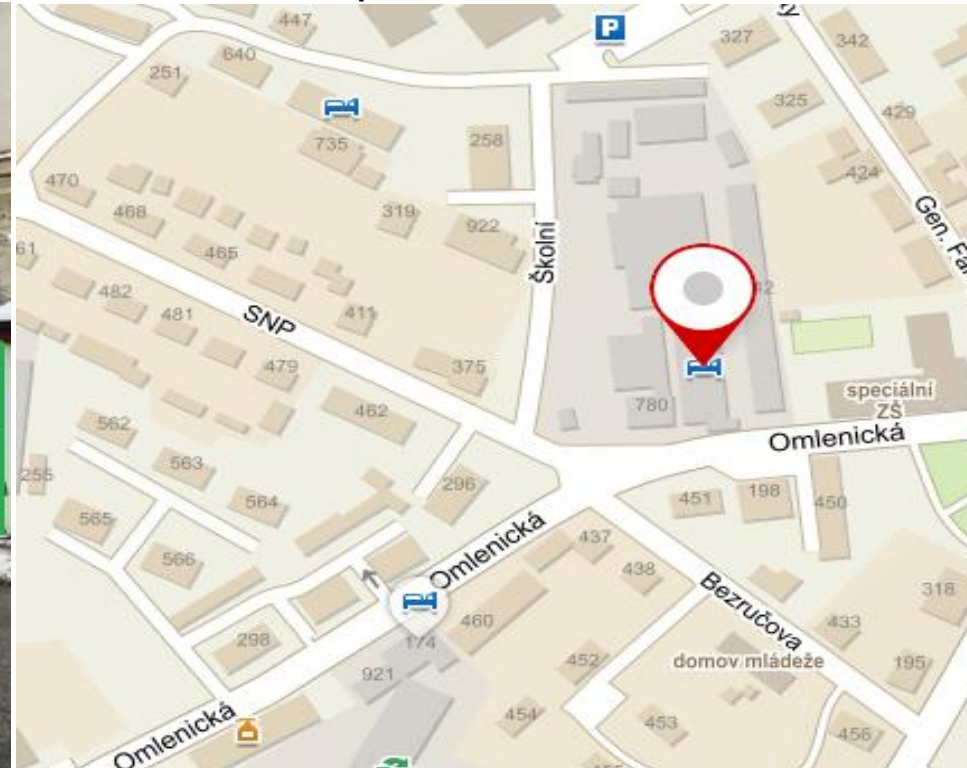

Foto Bilboardu

Mapa umístění Bilboardu

Město	Kaplice, Omlenická 387
Označení	2
Poloha	Hlavní silnice do centra města Kaplice
GPS	48.737078769331575, 14.486474258598761
Cena	3.500.-Kč bez DPH / měsíc

Rozměry	
Bilboard	5200x2400
Nadstavba	ano
Vlastní pozemek	vlastní
Okolí	Základní škola, Autobus zast.,