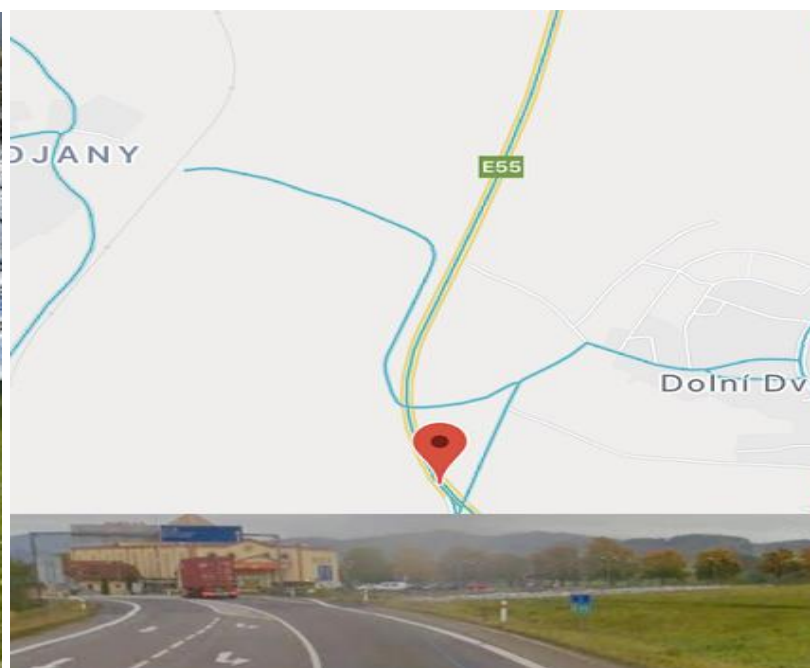

Foto Bilboardu

Mapa umístění Bilboardu

Město	Dolní Dvořiště E55
Označení	11
Poloha	přední strana
GPS	48.6513786N, 14.4470044E
Cena	5.000,-Kč / měsíc

Rozměry	
Bilboard	Rozměr 5100x2400
Nadstavba	ano
Vlastní pozemek	vlastní
Okolí	směr LINZ , hlavní silnice E55